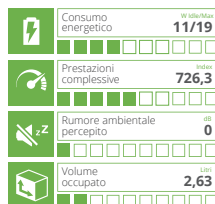

POS e flessibile,
in tutti i sensi.

SiComputer
Highlights

Scegli il Computer per te

Processore	Intel Celeron N3160 (quad core)
Cache installata	2 MB
Memoria standard	4 GB DDR-3L SO-DIMM
Memoria max.	8 GB DDR-3L SO-DIMM
Socket DIMM	2
USB 3.1	2 (1 Fast Charge)
Porte disponibili	2 seriali (1 opzionale) con connettore RJ45
Hard Disk	SSD 120 GB
Video card	Intel HD Graphics Integrata con connessione HDMI
Monitor	Monitor 15,6" HD con retroilluminazione LED. Touch a 10 tocchi. Risoluzione 1366X768
Audio	2 x 2W
Telecamera	1.0 Megapixel HD
Unità ottica	No
Card reader	3in1
Scheda di rete	Gigabit
Scheda Wireless	802.11 b/g/n
Alimentatore	Esterno con tensione in ingresso da 110-240 V e in uscita 19 V 65 W
Dimensione	390 L x 25 P x 270 H mm - Attacco VESA per fissaggio a muro opzionale
Peso	5 Kg
Accessori di serie	Tastiera e mouse USB
Sistema Operativo	Non incluso
Compatibilità	Windows 7 / Windows 10
Garanzia	24 mesi on-center