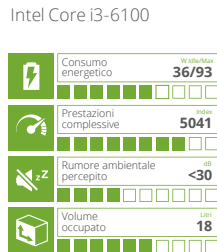

In un tocco,
tutto il tuo mondo.

SiComputer
Highlights
Scegli il Computer per te

Processore	Intel Pentium G4400	Intel Core i3-6100	Intel Core i5-6400	Intel Core i7-6700
Cache installata	3 MB		6 MB	8 MB
Memoria installata	4 GB DDR-4 SO DIMM			
Memoria max.	16 GB DDR-4 SO DIMM			
Chipset	Intel H110			
Socket SODIMM	2			
USB / Porta seriale	2 USB 2.0 - 4 USB 3.0 / 1 porta seriale			
Porte disponibili interne	1 porta SATA 2 - 1 porta SATA 3 - 1 m.2			
Hard Disk	500 GB / 1 TB / 2 TB SATA 3 2.5" - SSD 120 / 250 / 500 GB SATA 3 2.5"			
Video card	Integrata HD Graphics fino a 1760 MB con 1 uscita DP e 1 HDMI			
Monitor	21.5" IPS touch-screen 10 tocchi - capacitivo 1920 x 1080 Full HD			
Audio	2 jack audio e speakers stereo 2 x 3 W			
Webcam	2.0 Megapixel oscurabile			
Unità ottica	Masterizzatore DVD-Rom S-ATA Dual Layer (opzionale)			
Card reader	4 in 1			
Scheda di rete	2 x Gigabit (10/100/1000 Mb/s) PXE - Wol - supporto ACPI - LAN wake			
Scheda wireless	Wifi 802.11 b / g / n			
Sicurezza	Antifurto meccanico Kensington Lock / modulo TPM (Trusted Platform Module) versione 1.2 (opzionale)			
Alimentatore	Esterno con tensione all'ingresso da 100~240V e in uscita 120W			
Dimensioni	555 L x 410 H x 220 P mm - Attacco VESA 100mm			
Peso	7 Kg			
Sistema operativo	Non incluso			
Compatibilità	Windows 7 / Windows 8.1 / Windows 10			
Garanzia	36 mesi (on-center), on-site opzionale			

La dotazione tecnologica è infatti di primo livello ed estremamente flessibile come per un computer desktop: **processori Intel dalla versione Pentium fino al Core i7, display FULL HD da 21.5" touch screen capacitivo a 10 tocchi, 6 porte USB, 1 porta seriale, webcam da 2Mpixel oscurabile, lettore smart card 4 in 1, Wi-Fi e Bluetooth.** Tutto questo in un solo computer All in One, subito pronto all'uso.