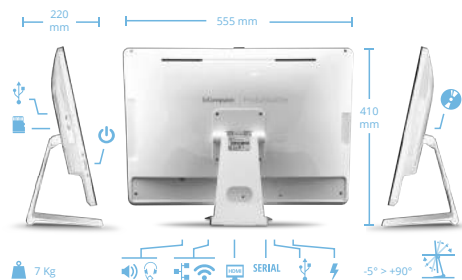

L'All in One per i professionisti e tutte le attività commerciali: pensato da SiComputer per rispondere alle richieste più esigenti con razionalità e senza compromessi.